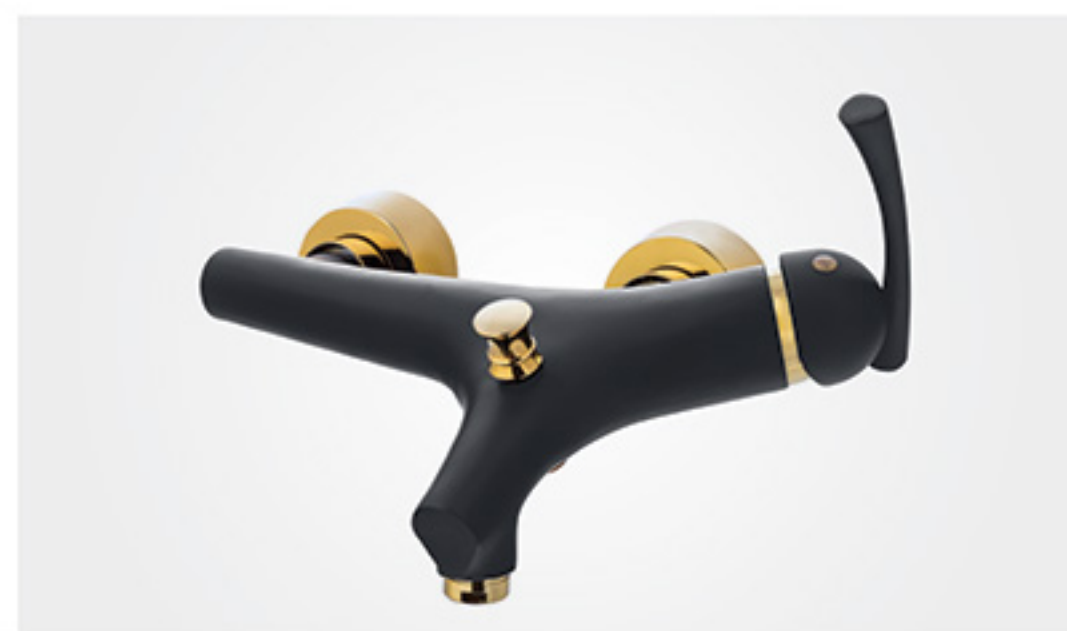

This set includes 4 products

In 9 different colors

Made by casting method

code: 1040
خلط مفسله بلورین / روشویه بلورین
Basin mixer

code: 1041
خلط سینک بلورین / شیر ظرفشویه بلورین
Sink mixer

code: 1038
خلط توالت بلورین / شیر توالت بلورین
Toilet mixer