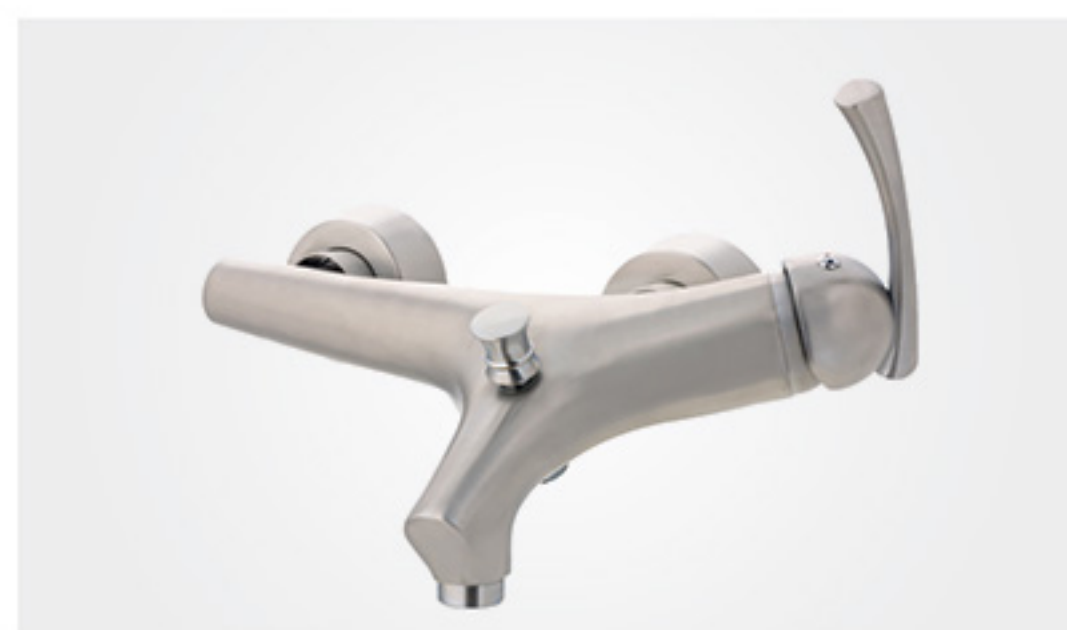

code: 10057
خلط دوش بلورین / دوش بلورین
Bath mixer