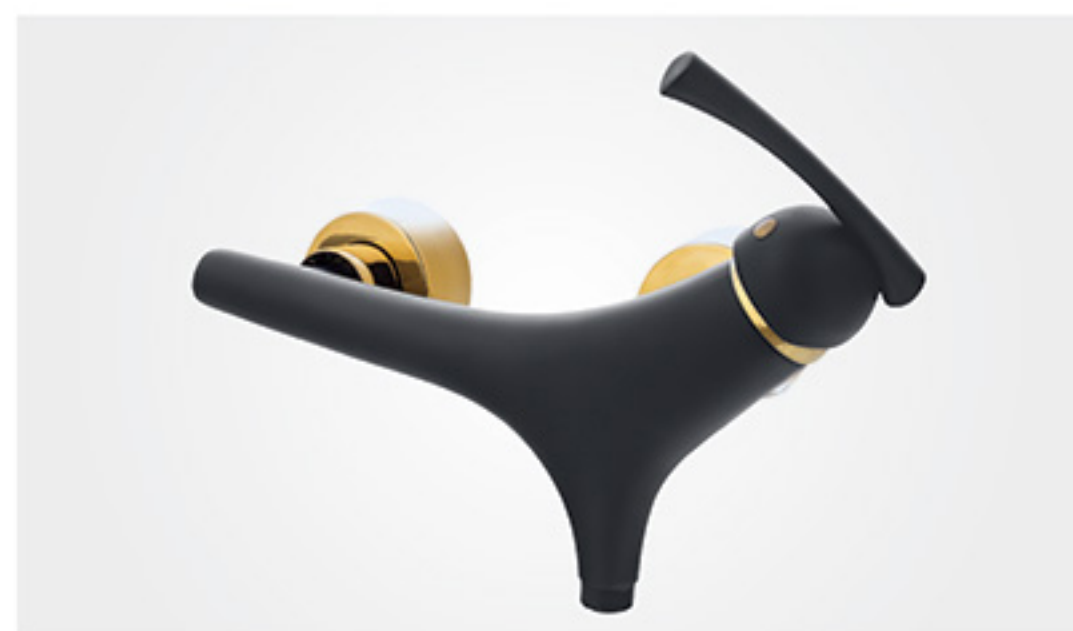

This set includes 4 products

In 9 different colors

Made by casting method

code: 1040
خلط مفسله بلورین / روشویه بلورین
Basin mixer

code: 1041
خلط سینک بلورین / شیر ظرفشویه بلورین
Sink mixer

code: 1038
خلط توالت بلورین / شیر توالت بلورین
Toilet mixer