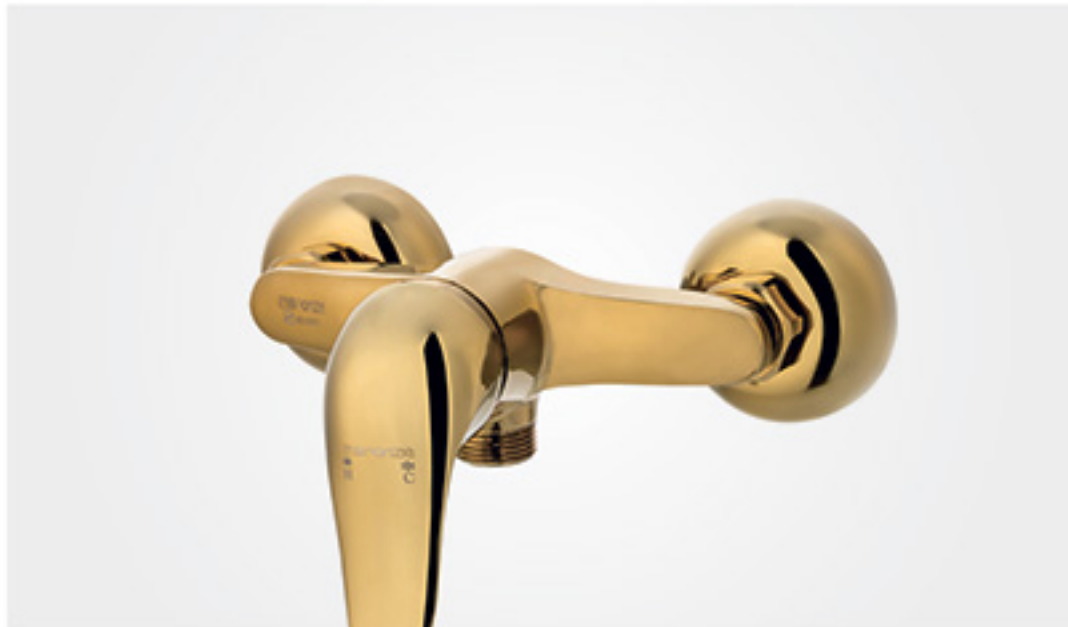

code: 10100
خلط توابت راشا / شبر توابت راشا
Toilet mixer